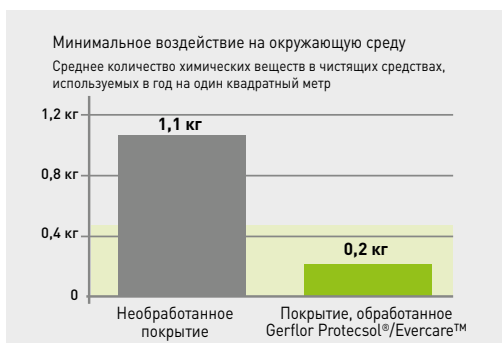

■ Исключена обработка воском ► Экономия воды и моющего средства

■ Матовый эффект и яркость цвета сохранятся надолго

Исследование Пэтрик Майкл Ассошиэйтс (Patrick Michael Associates)

«Компания Patrick Michael Associates (консультации по стоимости производства, установки и эксплуатации), провела комплексное исследование напольных покpытий, используемых в области здравоохранения, по результатам которого было установлено, что **наибольшее предпочтение всегда отдается продукции, имеющей наименьшие издержки на протяжении всего срока эксплуатации.** В прошлом, ключевым фактором считались первоначальные вложения, но в настоящее время основное внимание уделяется издержкам на долгосрочное использование продукции. **Это подчеркивает тот факт, что напольные покpытия Gerflor являются наиболее предпочтительным продуктом благодаря своей запатентованной обработке поверхности, которая является гарантией низких эксплуатационных расходов.**»

Более подробная информация об эффективных способах очистки приведена в «Руководстве по обслуживанию»