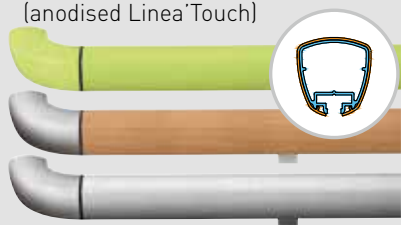

Угловая защита

SPM Cornea / Corneaflex Защита углов

- Защита для углов 90° и др.

SPM Capcorn Защита углов

SPM Linea'Flex Защита углов

- Защита для углов от 80° до 150°

SPM Protecta 2 Защита углов

- Защита для углов от 70° до 135°

SPM Profila / Profil'inox Защита углов

- Угловая защита 90°

Поручни

SPM Linea'Touch Трёхгранные поручни

- Обладает бактерицидными свойствами
- 37 цветов (Linea'Touch с ПВХ оболочкой)
- 7 видов отделки под дерево (Linea'Touch Wood)
- 1 вид алюминиевой отделки (anodised Linea'Touch)