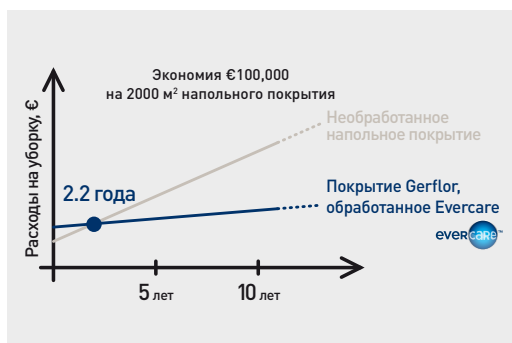

■ Исключена обработка воском ► Экономия воды и моющего средства

■ Матовый эффект и яркость цвета сохранятся надолго

Исследование Пэтрик Майкл Ассошиэйтс (Patrick Michael Associates)

«Компания Patrick Michael Associates (консультации по стоимости производства, установки и эксплуатации), провела комплексное исследование напольных покpытий, используемых в области здравоохранения, по результатам которого было установлено, что **наибольшее предпочтение всегда отдается продукции, имеющей наименьшие издержки на протяжении всего срока эксплуатации.** В прошлом, ключевым фактором считались первоначальные вложения, но в настоящее время основное внимание уделяется издержкам на долгосрочное использование продукции. **Это подчеркивает тот факт, что напольные покpытия Gerflor являются наиболее предпочтительным продуктом благодаря своей запатентованной обработке поверхности, которая является гарантией низких эксплуатационных расходов.**»

Более подробная информация об эффективных способах очистки приведена в «Руководстве по обслуживанию»