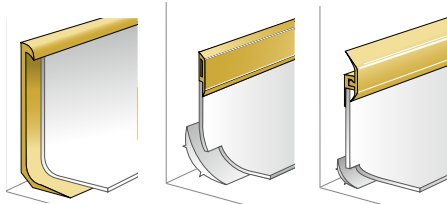

SPM Performer 2 Поручни с бампером

- Превосходная ударостойкость
- Имеют бактерицидные соединения

Отделка

Плинтуса и выкружка

- Полу жесткий плинтус
- Полная выкружка
- Покрывающая полоса

Решения для ступеней