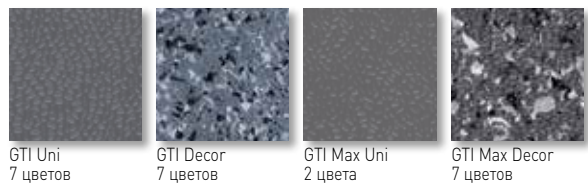

Tarasafe

Противоскользящее напольное покрытие

Taralay Premium Compact

Антистатическое и устойчивое к нагрузкам напольное покрытие

Mipolam

Высококачественное гомогенное покрытие

GTI

Покрытие для быстрой укладки