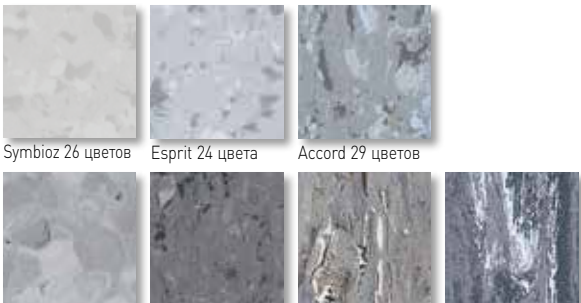

Robust EL7
6 цветов

Accord EL7
6 цветов

Technic EL5
6 цветов

ELegance EL5
6 цветов

Mipolam homogeneous

Высококачественное гомогенное напольное покрытие

Symbioz 26 цветов

Esprit 24 цвета

Accord 29 цветов

Elegance 33 цвета

Cosmo 18 цветов

Tropian 18 цветов

Classic Imperial
20 цветов

Настенные покрытия

Mural Ultra - Mural Club

New